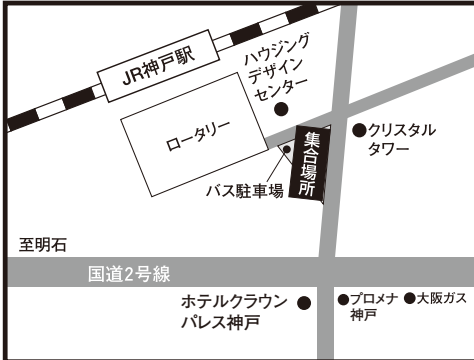

★この地図は全コース共通のご案内となっております。ご乗車場所は最終行程表をご確認ください。

神戸新聞旅行社

バスツアー発着場所MAP

「心に残る旅」のご提案

神戸 ■神戸集合場所【JR神戸駅前 (ハウジングデザインセンター前)】

三宮 ■三宮集合場所【東遊園地内(マリーナ像前)】

住吉 ■住吉集合場所【JR住吉駅東灘区民センター前】

明石 ■明石集合場所【タイムズ大明石パーキング2号線沿い】

西神中央 ■西神中央集合場所【HONDA CARS明舞西神中央店前】

西鈴蘭台 ■西鈴蘭台集合場所【神戸電鉄西鈴蘭台駅南 餃子の王将前】

加古川 ■加古川集合場所【JR加古川駅北側 北自動車整理場前】

姫路 ■姫路集合場所【JR姫路駅南側ロータリー】

和田山 ■和田山集合場所【JR山陰本線和田山駅南側】

豊岡 ■豊岡集合場所【JR山陰本線豊岡駅西口】

八鹿 ■八鹿集合場所【JR山陰本線八鹿駅】

江原 ■江原集合場所【JR山陰本線江原駅西口】

●ご出発時間の**10分前**には必ずご集合ください。

※交通事情により、経由地からご乗車のお客様にはお待ちいただくこともございます。予めご了承ください。
 ※経由地には係員がおりません。渋滞等により、バスが遅れることもあります。その場でお待ちください。
 ※集合場所にはトイレがございません。最寄りの駅でおすませください。