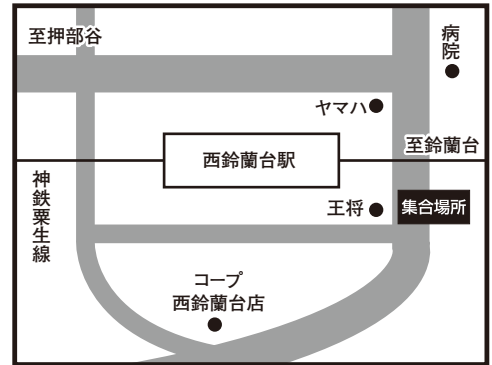

★この地図は全コース共通のご案内となっております。ご乗車場所は最終行程表をご確認ください。

神戸新聞旅行社

バスツアー発着場所MAP

「心に残る旅」のご提案

神戸 ■神戸集合場所【JR神戸駅前 (ハウジングデザインセンター前)】

三宮 ■三宮集合場所【東遊園地内(マリーナ像前)】

住吉 ■住吉集合場所【JR住吉駅東灘区民センター前】

明石 ■明石集合場所【タイムズ大明石パーキング2号線沿い】

西神中央 ■西神中央集合場所【HONDA CARS明舞西神中央店前】

西鈴蘭台 ■西鈴蘭台集合場所【神戸電鉄西鈴蘭台駅南 餃子の王将前】

加古川 ■加古川集合場所【JR加古川駅北側 北自動車整理場前】

姫路 ■姫路集合場所【JR姫路駅南側ロータリー】

和田山 ■和田山集合場所【JR山陰本線和田山駅南側】

豊岡 ■豊岡集合場所【JR山陰本線豊岡駅西口】

八鹿 ■八鹿集合場所【JR山陰本線八鹿駅】

江原 ■江原集合場所【JR山陰本線江原駅西口】

●ご出発時間の**10分前**には必ずご集合ください。

※交通事情により、経由地からご乗車のお客様にはお待ちいただくこともございます。予めご了承ください。
 ※経由地には係員がおりません。渋滞等により、バスが遅れることもあります。その場でお待ちください。
 ※集合場所にはトイレがございません。最寄りの駅でおすませください。