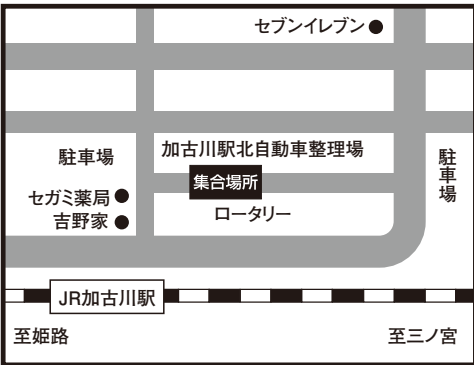

★この地図は全コース共通のご案内となっております。ご乗車場所は最終行程表をご確認ください。

神戸新聞旅行社

バスツアー発着場所MAP

「心に残る旅」のご提案

神戸 ■神戸集合場所【JR神戸駅前 (ハウジングデザインセンター前)】

三宮 ■三宮集合場所【東遊園地内(マリーナ像前)】

住吉 ■住吉集合場所【JR住吉駅東灘区民センター前】

明石 ■明石集合場所【タイムズ大明石パーキング2号線沿い】

西神中央 ■西神中央集合場所【HONDA CARS明舞西神中央店前】

西鈴蘭台 ■西鈴蘭台集合場所【神戸電鉄西鈴蘭台駅南 餃子の王将前】

加古川 ■加古川集合場所【JR加古川駅北側 北自動車整理場前】

姫路 ■姫路集合場所【JR姫路駅南側ロータリー】

和田山 ■和田山集合場所【JR山陰本線和田山駅南側】

豊岡 ■豊岡集合場所【JR山陰本線豊岡駅西口】

八鹿 ■八鹿集合場所【JR山陰本線八鹿駅】

江原 ■江原集合場所【JR山陰本線江原駅西口】