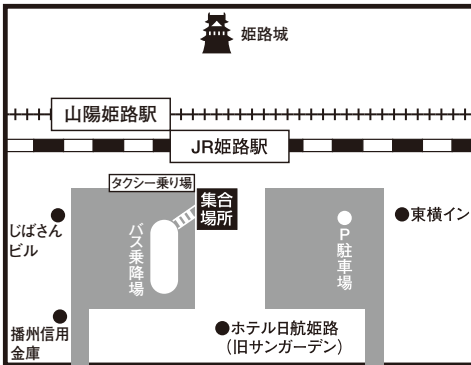

★この地図は全コース共通のご案内となっております。ご乗車場所は最終行程表をご確認ください。

神戸新聞旅行社

バスツアー発着場所MAP

「心に残る旅」のご提案

神戸 ■神戸集合場所【JR神戸駅前 (ハウジングデザインセンター前)】

三宮 ■三宮集合場所【東遊園地内(マリーナ像前)】

住吉 ■住吉集合場所【JR住吉駅東灘区民センター前】

明石 ■明石集合場所【タイムズ大明石パーキング2号線沿い】

西神中央 ■西神中央集合場所【HONDA CARS明舞西神中央店前】

西鈴蘭台 ■西鈴蘭台集合場所【神戸電鉄西鈴蘭台駅南 餃子の王将前】

加古川 ■加古川集合場所【JR加古川駅北側 北自動車整理場前】

姫路 ■姫路集合場所【JR姫路駅南側ロータリー】

和田山 ■和田山集合場所【JR山陰本線和田山駅南側】

豊岡 ■豊岡集合場所【JR山陰本線豊岡駅西口】

八鹿 ■八鹿集合場所【JR山陰本線八鹿駅】

江原 ■江原集合場所【JR山陰本線江原駅西口】

●ご出発時間の**10分前**には必ずご集合ください。

※交通事情により、経由地からご乗車のお客様にはお待ちいただくこともございます。予めご了承ください。
 ※経由地には係員がおりません。渋滞等により、バスが遅れることもあります。その場でお待ちください。
 ※集合場所にはトイレがございません。最寄りの駅でおすませください。