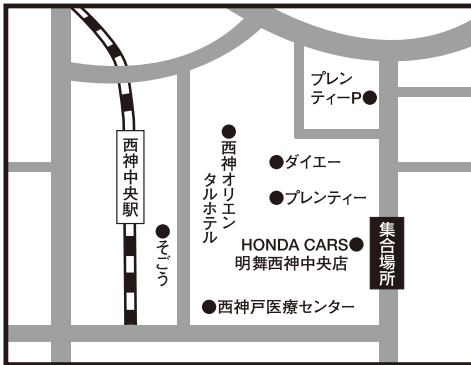

★この地図は全コース共通のご案内となっております。ご乗車場所は最終行程表をご確認ください。

神戸新聞旅行社

バスツアー発着場所MAP

「心に残る旅」のご提案

神戸 ■神戸集合場所【JR神戸駅前 (ハウジングデザインセンター前)】

三宮 ■三宮集合場所【東遊園地内(マリーナ像前)】

住吉 ■住吉集合場所【JR住吉駅東灘区民センター前】

明石 ■明石集合場所【タイムズ大明石パーキング2号線沿い】

西神中央 ■西神中央集合場所【HONDA CARS明舞西神中央店前】

西鈴蘭台 ■西鈴蘭台集合場所【神戸電鉄西鈴蘭台駅南 餃子の王将前】

加古川 ■加古川集合場所【JR加古川駅北側 北自動車整理場前】

姫路 ■姫路集合場所【JR姫路駅南側ロータリー】

和田山 ■和田山集合場所【JR山陰本線和田山駅南側】

豊岡 ■豊岡集合場所【JR山陰本線豊岡駅西口】

八鹿 ■八鹿集合場所【JR山陰本線八鹿駅】

江原 ■江原集合場所【JR山陰本線江原駅西口】

●ご出発時間の**10分前**には必ずご集合ください。

※交通事情により、経由地からご乗車のお客様にはお待ちいただくこともございます。予めご了承ください。
 ※経由地には係員がおりません。渋滞等により、バスが遅れることもあります。その場でお待ちください。
 ※集合場所にはトイレがございません。最寄りの駅でおすませください。