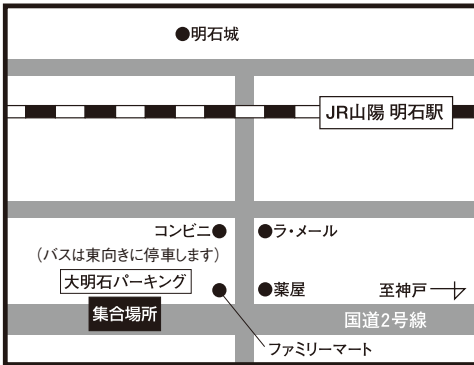

★この地図は全コース共通のご案内となっております。ご乗車場所は最終行程表をご確認ください。

神戸新聞旅行社

バスツアー発着場所MAP

「心に残る旅」のご提案

神戸 ■神戸集合場所【JR神戸駅前 (ハウジングデザインセンター前)】

三宮 ■三宮集合場所【東遊園地内(マリーナ像前)】

住吉 ■住吉集合場所【JR住吉駅東灘区民センター前】

明石 ■明石集合場所【タイムズ大明石パーキング2号線沿い】

西神中央 ■西神中央集合場所【HONDA CARS明舞西神中央店前】

西鈴蘭台 ■西鈴蘭台集合場所【神戸電鉄西鈴蘭台駅南 餃子の王将前】

加古川 ■加古川集合場所【JR加古川駅北側 北自動車整理場前】

姫路 ■姫路集合場所【JR姫路駅南側ロータリー】

和田山 ■和田山集合場所【JR山陰本線和田山駅南側】

豊岡 ■豊岡集合場所【JR山陰本線豊岡駅西口】

八鹿 ■八鹿集合場所【JR山陰本線八鹿駅】

江原 ■江原集合場所【JR山陰本線江原駅西口】

●ご出発時間の**10分前**には必ずご集合ください。

※交通事情により、経由地からご乗車のお客様にはお待ちいただくこともございます。予めご了承ください。
 ※経由地には係員がおりません。渋滞等により、バスが遅れることもあります。その場でお待ちください。
 ※集合場所にはトイレがございません。最寄りの駅でおすませください。