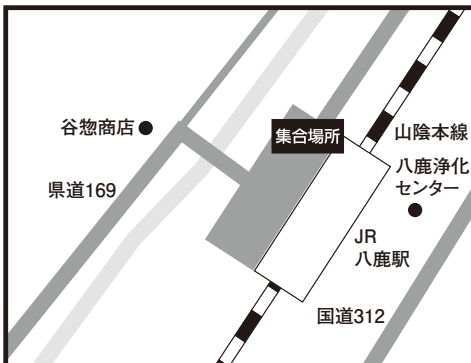

★この地図は全コース共通のご案内となっております。ご乗車場所は最終行程表をご確認ください。

神戸新聞旅行社

バスツアー発着場所MAP

「心に残る旅」のご提案

神戸 ■神戸集合場所【JR神戸駅前 (ハウジングデザインセンター前)】

三宮 ■三宮集合場所【東遊園地内(マリーナ像前)】

住吉 ■住吉集合場所【JR住吉駅東灘区民センター前】

明石 ■明石集合場所【タイムズ大明石パーキング2号線沿い】

西神中央 ■西神中央集合場所【HONDA CARS明舞西神中央店前】

西鈴蘭台 ■西鈴蘭台集合場所【神戸電鉄西鈴蘭台駅南 餃子の王将前】

加古川 ■加古川集合場所【JR加古川駅北側 北自動車整理場前】

姫路 ■姫路集合場所【JR姫路駅南側ロータリー】

和田山 ■和田山集合場所【JR山陰本線和田山駅南側】

豊岡 ■豊岡集合場所【JR山陰本線豊岡駅西口】

八鹿 ■八鹿集合場所【JR山陰本線八鹿駅】

江原 ■江原集合場所【JR山陰本線江原駅西口】