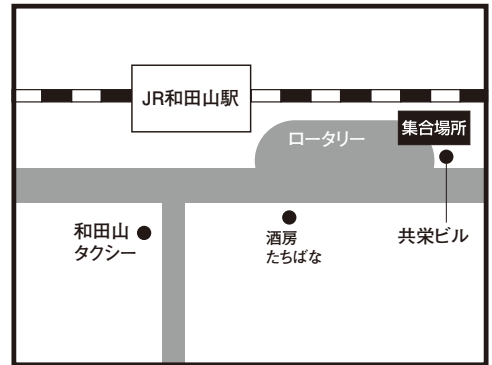

★この地図は全コース共通のご案内となっております。ご乗車場所は最終行程表をご確認ください。

神戸新聞旅行社

バスツアー発着場所MAP

「心に残る旅」のご提案

神戸 ■神戸集合場所【JR神戸駅前 (ハウジングデザインセンター前)】

三宮 ■三宮集合場所【東遊園地内(マリーナ像前)】

住吉 ■住吉集合場所【JR住吉駅東灘区民センター前】

明石 ■明石集合場所【タイムズ大明石パーキング2号線沿い】

西神中央 ■西神中央集合場所【HONDA CARS明舞西神中央店前】

西鈴蘭台 ■西鈴蘭台集合場所【神戸電鉄西鈴蘭台駅南 餃子の王将前】

加古川 ■加古川集合場所【JR加古川駅北側 北自動車整理場前】

姫路 ■姫路集合場所【JR姫路駅南側ロータリー】

和田山 ■和田山集合場所【JR山陰本線和田山駅南側】

豊岡 ■豊岡集合場所【JR山陰本線豊岡駅西口】

八鹿 ■八鹿集合場所【JR山陰本線八鹿駅】

江原 ■江原集合場所【JR山陰本線江原駅西口】

●ご出発時間の**10分前**には必ずご集合ください。

※交通事情により、経由地からご乗車のお客様にはお待ちいただくこともございます。予めご了承ください。
 ※経由地には係員がおりません。渋滞等により、バスが遅れることもあります。その場でお待ちください。
 ※集合場所にはトイレがございません。最寄りの駅でおすませください。