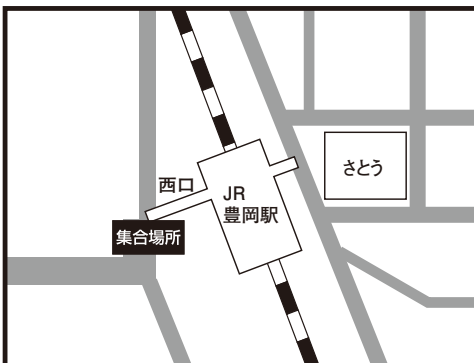

★この地図は全コース共通のご案内となっております。ご乗車場所は最終行程表をご確認ください。

神戸新聞旅行社

バスツアー発着場所MAP

「心に残る旅」のご提案

神戸 ■神戸集合場所【JR神戸駅前 (ハウジングデザインセンター前)】

三宮 ■三宮集合場所【東遊園地内(マリーナ像前)】

住吉 ■住吉集合場所【JR住吉駅東灘区民センター前】

明石 ■明石集合場所【タイムズ大明石パーキング2号線沿い】

西神中央 ■西神中央集合場所【HONDA CARS明舞西神中央店前】

西鈴蘭台 ■西鈴蘭台集合場所【神戸電鉄西鈴蘭台駅南 餃子の王将前】

加古川 ■加古川集合場所【JR加古川駅北側 北自動車整理場前】

姫路 ■姫路集合場所【JR姫路駅南側ロータリー】

和田山 ■和田山集合場所【JR山陰本線和田山駅南側】

豊岡 ■豊岡集合場所【JR山陰本線豊岡駅西口】

八鹿 ■八鹿集合場所【JR山陰本線八鹿駅】

江原 ■江原集合場所【JR山陰本線江原駅西口】