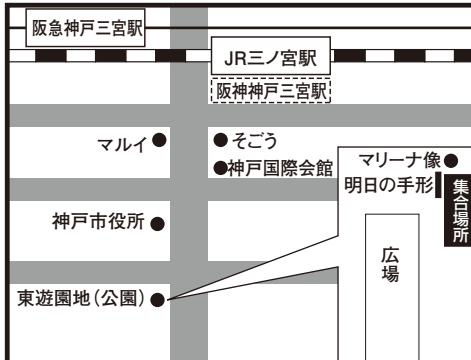

★この地図は全コース共通のご案内となっております。ご乗車場所は最終行程表をご確認ください。

神戸新聞旅行社

バスツアー発着場所MAP

「心に残る旅」のご提案

神戸 ■神戸集合場所【JR神戸駅前 (ハウジングデザインセンター前)】

三宮 ■三宮集合場所【東遊園地内(マリーナ像前)】

住吉 ■住吉集合場所【JR住吉駅東灘区民センター前】

明石 ■明石集合場所【タイムズ大明石パーキング2号線沿い】

西神中央 ■西神中央集合場所【HONDA CARS明舞西神中央店前】

西鈴蘭台 ■西鈴蘭台集合場所【神戸電鉄西鈴蘭台駅南 餃子の王将前】

加古川 ■加古川集合場所【JR加古川駅北側 北自動車整理場前】

姫路 ■姫路集合場所【JR姫路駅南側ロータリー】

和田山 ■和田山集合場所【JR山陰本線和田山駅南側】

豊岡 ■豊岡集合場所【JR山陰本線豊岡駅西口】

八鹿 ■八鹿集合場所【JR山陰本線八鹿駅】

江原 ■江原集合場所【JR山陰本線江原駅西口】

●ご出発時間の**10分前**には必ずご集合ください。

※交通事情により、経由地からご乗車のお客様にはお待ちいただくこともございます。予めご了承ください。
 ※経由地には係員がおりません。渋滞等により、バスが遅れることもあります。その場でお待ちください。
 ※集合場所にはトイレがございません。最寄りの駅でおすませください。