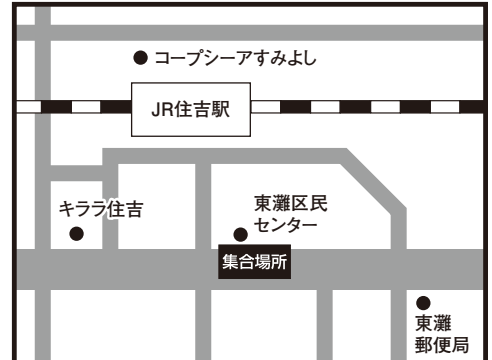

★この地図は全コース共通のご案内となっております。ご乗車場所は最終行程表をご確認ください。

神戸新聞旅行社

バスツアー発着場所MAP

「心に残る旅」のご提案

神戸 ■神戸集合場所【JR神戸駅前 (ハウジングデザインセンター前)】

三宮 ■三宮集合場所【東遊園地内(マリーナ像前)】

住吉 ■住吉集合場所【JR住吉駅東灘区民センター前】

明石 ■明石集合場所【タイムズ大明石パーキング2号線沿い】

西神中央 ■西神中央集合場所【HONDA CARS明舞西神中央店前】

西鈴蘭台 ■西鈴蘭台集合場所【神戸電鉄西鈴蘭台駅南 餃子の王将前】

加古川 ■加古川集合場所【JR加古川駅北側 北自動車整理場前】

姫路 ■姫路集合場所【JR姫路駅南側ロータリー】

和田山 ■和田山集合場所【JR山陰本線和田山駅南側】

豊岡 ■豊岡集合場所【JR山陰本線豊岡駅西口】

八鹿 ■八鹿集合場所【JR山陰本線八鹿駅】

江原 ■江原集合場所【JR山陰本線江原駅西口】

●ご出発時間の**10分前**には必ずご集合ください。

※交通事情により、経由地からご乗車のお客様にはお待ちいただくこともございます。予めご了承ください。
 ※経由地には係員がおりません。渋滞等により、バスが遅れることもあります。その場でお待ちください。
 ※集合場所にはトイレがございません。最寄りの駅でおすませください。