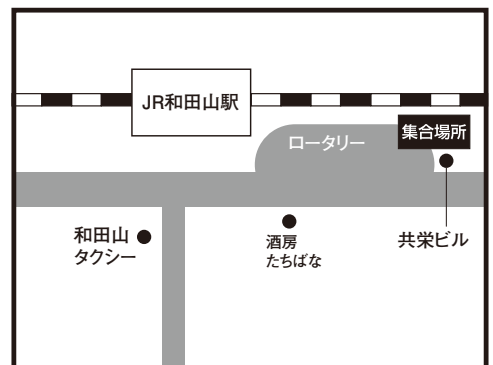

★この地図は全コース共通のご案内となっております。ご乗車場所は最終行程表をご確認ください。

神戸新聞旅行社

バスツアー発着場所MAP

「心に残る旅」のご提案

神戸 ■神戸集合場所【JR神戸駅前 (ハウジングデザインセンター前)】

三宮 ■三宮集合場所【東遊園地内(マリーナ像前)】

住吉 ■住吉集合場所【JR住吉駅東灘区民センター前】

明石 ■明石集合場所【大明石パーキング2号線沿い】

西神中央 ■西神中央集合場所【HONDA CARS明舞西神中央店前】

西鈴蘭台 ■西鈴蘭台集合場所【神戸電鉄西鈴蘭台駅南 餃子の王将前】

加古川 ■加古川集合場所【JR加古川駅北側 北自動車整理場前】

姫路 ■姫路集合場所【JR姫路駅南側 新幹線口 ローターリー】

和田山 ■和田山集合場所【JR山陰本線和田山駅南側】

豊岡 ■豊岡集合場所【JR山陰本線豊岡駅西口】

八鹿 ■八鹿集合場所【JR山陰本線八鹿駅】

江原 ■江原集合場所【JR山陰本線江原駅西口】

●ご出発時間の**10分前**には必ずご集合ください。

※交通事情により、経由地からご乗車のお客様にはお待ちいただくこともございます。予めご了承ください。
 ※当日の緊急連絡先は、日程表に記載されている添乗員の携帯番号となります。渋滞などにより、集合時間にバスが到着しない場合は、しばらくお待ちいただくか、緊急連絡先へご連絡の上、現在位置をお確かめください。
 ※集合場所にはトイレがありません。最寄りの駅でお済ませください。