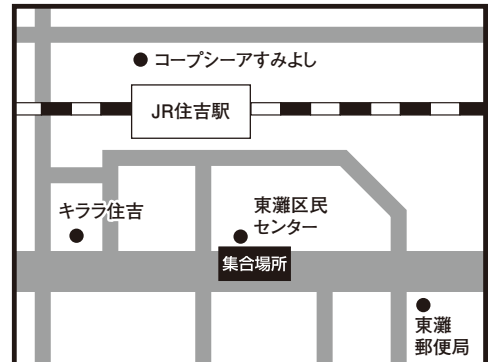

★この地図は全コース共通のご案内となっております。ご乗車場所は最終行程表をご確認ください。

神戸新聞旅行社

バスツアー発着場所MAP

「心に残る旅」のご提案

神戸 ■神戸集合場所【JR神戸駅前 (ハウジングデザインセンター前)】

三宮 ■三宮集合場所【東遊園地内(マリーナ像前)】

住吉 ■住吉集合場所【JR住吉駅東灘区民センター前】

明石 ■明石集合場所【大明石パーキング2号線沿い】

西神中央 ■西神中央集合場所【HONDA CARS明舞西神中央店前】

西鈴蘭台 ■西鈴蘭台集合場所【神戸電鉄西鈴蘭台駅南 餃子の王将前】

加古川 ■加古川集合場所【JR加古川駅北側 北自動車整理場前】

姫路 ■姫路集合場所【JR姫路駅南側 新幹線口 ローターリー】

和田山 ■和田山集合場所【JR山陰本線和田山駅南側】

豊岡 ■豊岡集合場所【JR山陰本線豊岡駅西口】

八鹿 ■八鹿集合場所【JR山陰本線八鹿駅】

江原 ■江原集合場所【JR山陰本線江原駅西口】

●ご出発時間の**10分前**には必ずご集合ください。

※交通事情により、経由地からご乗車のお客様にはお待ちいただくこともございます。予めご了承ください。
 ※当日の緊急連絡先は、日程表に記載されている添乗員の携帯番号となります。渋滞などにより、集合時間にバスが到着しない場合は、しばらくお待ちいただくか、緊急連絡先へご連絡の上、現在位置をお確かめください。
 ※集合場所にはトイレがありません。最寄りの駅でお済ませください。