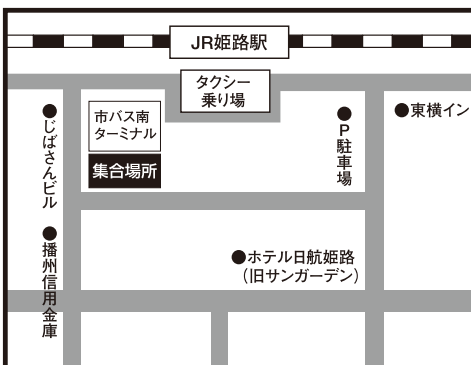

★この地図は全コース共通のご案内となっております。ご乗車場所は最終行程表をご確認ください。

神戸新聞旅行社

バスツアー発着場所MAP

「心に残る旅」のご提案

神戸 ■神戸集合場所【JR神戸駅前 (ハウジングデザインセンター前)】

三宮 ■三宮集合場所【東遊園地内(マリーナ像前)】

住吉 ■住吉集合場所【JR住吉駅東灘区民センター前】

明石 ■明石集合場所【大明石パーキング2号線沿い】

西神中央 ■西神中央集合場所【HONDA CARS明舞西神中央店前】

西鈴蘭台 ■西鈴蘭台集合場所【神戸電鉄西鈴蘭台駅南 餃子の王将前】

加古川 ■加古川集合場所【JR加古川駅北側 北自動車整理場前】

姫路 ■姫路集合場所【JR姫路駅南側 新幹線口 ローターリー】

和田山 ■和田山集合場所【JR山陰本線和田山駅南側】

豊岡 ■豊岡集合場所【JR山陰本線豊岡駅西口】

八鹿 ■八鹿集合場所【JR山陰本線八鹿駅】

江原 ■江原集合場所【JR山陰本線江原駅西口】

●ご出発時間の**10分前**には必ずご集合ください。

※交通事情により、経由地からご乗車のお客様にはお待ちいただくこともございます。予めご了承ください。
 ※当日の緊急連絡先は、日程表に記載されている添乗員の携帯番号となります。渋滞などにより、集合時間にバスが到着しない場合は、しばらくお待ちいただくか、緊急連絡先へご連絡の上、現在位置をお確かめください。
 ※集合場所にはトイレがありません。最寄りの駅でお済ませください。