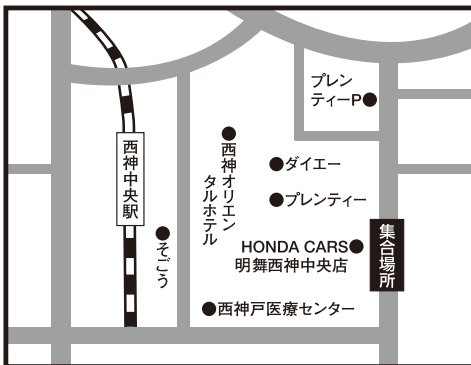

★この地図は全コース共通のご案内となっております。ご乗車場所は最終行程表をご確認ください。

神戸新聞旅行社

バスツアー発着場所MAP

「心に残る旅」のご提案

神戸 ■神戸集合場所【JR神戸駅前 (ハウジングデザインセンター前)】

三宮 ■三宮集合場所【東遊園地内(マリーナ像前)】

住吉 ■住吉集合場所【JR住吉駅東灘区民センター前】

明石 ■明石集合場所【大明石パーキング2号線沿い】

西神中央 ■西神中央集合場所【HONDA CARS明舞西神中央店前】

西鈴蘭台 ■西鈴蘭台集合場所【神戸電鉄西鈴蘭台駅南 餃子の王将前】

加古川 ■加古川集合場所【JR加古川駅北側 北自動車整理場前】

姫路 ■姫路集合場所【JR姫路駅南側 新幹線口 ローターリー】

和田山 ■和田山集合場所【JR山陰本線和田山駅南側】

豊岡 ■豊岡集合場所【JR山陰本線豊岡駅西口】

八鹿 ■八鹿集合場所【JR山陰本線八鹿駅】

江原 ■江原集合場所【JR山陰本線江原駅西口】

●ご出発時間の**10分前**には必ずご集合ください。

※交通事情により、経由地からご乗車のお客様にはお待ちいただくこともございます。予めご了承ください。
 ※当日の緊急連絡先は、日程表に記載されている添乗員の携帯番号となります。渋滞などにより、集合時間にバスが到着しない場合は、しばらくお待ちいただくか、緊急連絡先へご連絡の上、現在位置をお確かめください。
 ※集合場所にはトイレがありません。最寄りの駅でお済ませください。