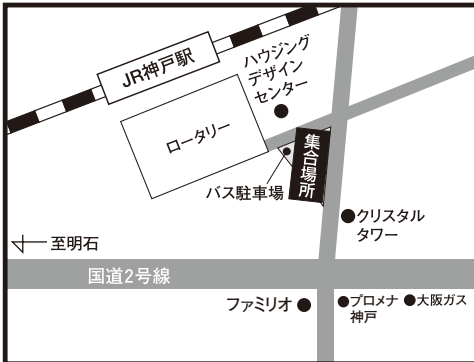

★この地図は全コース共通のご案内となっております。ご乗車場所は最終行程表をご確認ください。

神戸新聞旅行社

バスツアー発着場所MAP

「心に残る旅」のご提案

神戸 ■神戸集合場所【JR神戸駅前 (ハウジングデザインセンター前)】

三宮 ■三宮集合場所【東遊園地内(マリーナ像前)】

住吉 ■住吉集合場所【JR住吉駅東灘区民センター前】

明石 ■明石集合場所【大明石パーキング2号線沿い】

西神中央 ■西神中央集合場所【HONDA CARS明舞西神中央店前】

西鈴蘭台 ■西鈴蘭台集合場所【神戸電鉄西鈴蘭台駅南 餃子の王将前】

加古川 ■加古川集合場所【JR加古川駅北側 北自動車整理場前】

姫路 ■姫路集合場所【JR姫路駅南側 新幹線口 ローターリー】

和田山 ■和田山集合場所【JR山陰本線和田山駅南側】

豊岡 ■豊岡集合場所【JR山陰本線豊岡駅西口】

八鹿 ■八鹿集合場所【JR山陰本線八鹿駅】

江原 ■江原集合場所【JR山陰本線江原駅西口】

●ご出発時間の**10分前**には必ずご集合ください。

※交通事情により、経由地からご乗車のお客様にはお待ちいただくこともございます。予めご了承ください。
 ※当日の緊急連絡先は、日程表に記載されている添乗員の携帯番号となります。渋滞などにより、集合時間にバスが到着しない場合は、しばらくお待ちいただくか、緊急連絡先へご連絡の上、現在位置をお確かめください。
 ※集合場所にはトイレがありません。最寄りの駅でお済ませください。