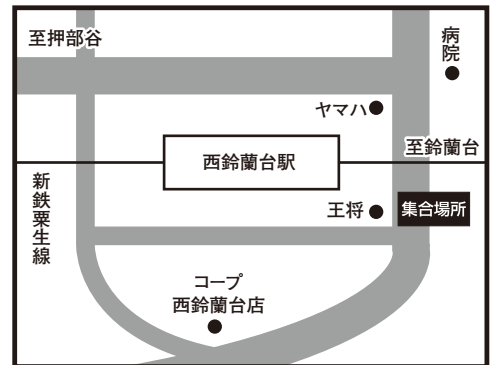

★この地図は全コース共通のご案内となっております。ご乗車場所は最終行程表をご確認ください。

神戸新聞旅行社

バスツアー発着場所MAP

「心に残る旅」のご提案

神戸 ■神戸集合場所【JR神戸駅前 (ハウジングデザインセンター前)】

三宮 ■三宮集合場所【東遊園地内(マリーナ像前)】

住吉 ■住吉集合場所【JR住吉駅東灘区民センター前】

明石 ■明石集合場所【大明石パーキング2号線沿い】

西神中央 ■西神中央集合場所【HONDA CARS明舞西神中央店前】

西鈴蘭台 ■西鈴蘭台集合場所【神戸電鉄西鈴蘭台駅南 餃子の王将前】

加古川 ■加古川集合場所【JR加古川駅北側 北自動車整理場前】

姫路 ■姫路集合場所【JR姫路駅南側 新幹線口 ローターリー】

和田山 ■和田山集合場所【JR山陰本線和田山駅南側】

豊岡 ■豊岡集合場所【JR山陰本線豊岡駅西口】

八鹿 ■八鹿集合場所【JR山陰本線八鹿駅】

江原 ■江原集合場所【JR山陰本線江原駅西口】

●ご出発時間の**10分前**には必ずご集合ください。

※交通事情により、経由地からご乗車のお客様にはお待ちいただくこともございます。予めご了承ください。
 ※当日の緊急連絡先は、日程表に記載されている添乗員の携帯番号となります。渋滞などにより、集合時間にバスが到着しない場合は、しばらくお待ちいただくか、緊急連絡先へご連絡の上、現在位置をお確かめください。
 ※集合場所にはトイレがありません。最寄りの駅でお済ませください。