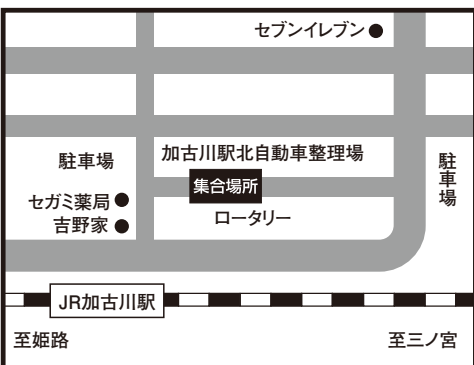

★この地図は全コース共通のご案内となっております。ご乗車場所は最終行程表をご確認ください。

神戸新聞旅行社

バスツアー発着場所MAP

「心に残る旅」のご提案

神戸 ■神戸集合場所【JR神戸駅前 (ハウジングデザインセンター前)】

三宮 ■三宮集合場所【東遊園地内(マリーナ像前)】

住吉 ■住吉集合場所【JR住吉駅東灘区民センター前】

明石 ■明石集合場所【大明石パーキング2号線沿い】

西神中央 ■西神中央集合場所【HONDA CARS明舞西神中央店前】

西鈴蘭台 ■西鈴蘭台集合場所【神戸電鉄西鈴蘭台駅南 餃子の王将前】

加古川 ■加古川集合場所【JR加古川駅北側 北自動車整理場前】

姫路 ■姫路集合場所【JR姫路駅南側 新幹線口 ローターリー】

和田山 ■和田山集合場所【JR山陰本線和田山駅南側】

豊岡 ■豊岡集合場所【JR山陰本線豊岡駅西口】

八鹿 ■八鹿集合場所【JR山陰本線八鹿駅】

江原 ■江原集合場所【JR山陰本線江原駅西口】