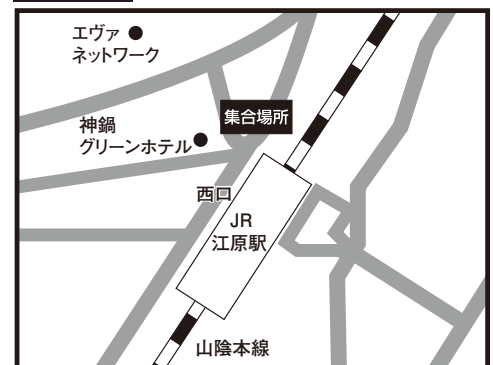

★この地図は全コース共通のご案内となっております。ご乗車場所は最終行程表をご確認ください。

神戸新聞旅行社

バスツアー発着場所MAP

「心に残る旅」のご提案

神戸 ■神戸集合場所【JR神戸駅前 (ハウジングデザインセンター前)】

三宮 ■三宮集合場所【東遊園地内(マリーナ像前)】

住吉 ■住吉集合場所【JR住吉駅東灘区民センター前】

明石 ■明石集合場所【大明石パーキング2号線沿い】

西神中央 ■西神中央集合場所【HONDA CARS明舞西神中央店前】

西鈴蘭台 ■西鈴蘭台集合場所【神戸電鉄西鈴蘭台駅南 餃子の王将前】

加古川 ■加古川集合場所【JR加古川駅北側 北自動車整理場前】

姫路 ■姫路集合場所【JR姫路駅南側 新幹線口 ローターリー】

和田山 ■和田山集合場所【JR山陰本線和田山駅南側】

豊岡 ■豊岡集合場所【JR山陰本線豊岡駅西口】

八鹿 ■八鹿集合場所【JR山陰本線八鹿駅】

江原 ■江原集合場所【JR山陰本線江原駅西口】

●ご出発時間の**10分前**には必ずご集合ください。

※交通事情により、経由地からご乗車のお客様にはお待ちいただくこともございます。予めご了承ください。
 ※当日の緊急連絡先は、日程表に記載されている添乗員の携帯番号となります。渋滞などにより、集合時間にバスが到着しない場合は、しばらくお待ちいただくか、緊急連絡先へご連絡の上、現在位置をお確かめください。
 ※集合場所にはトイレがありません。最寄りの駅でお済ませください。