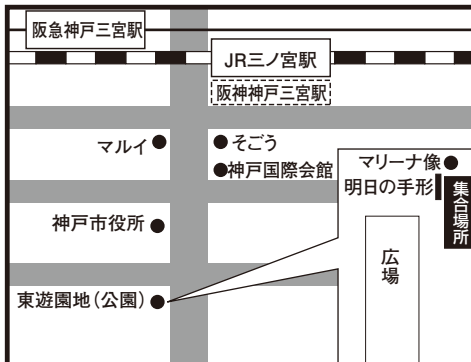

★この地図は全コース共通のご案内となっております。ご乗車場所は最終行程表をご確認ください。

神戸新聞旅行社

バスツアー発着場所MAP

「心に残る旅」のご提案

神戸 ■神戸集合場所【JR神戸駅前 (ハウジングデザインセンター前)】

三宮 ■三宮集合場所【東遊園地内(マリーナ像前)】

住吉 ■住吉集合場所【JR住吉駅東灘区民センター前】

明石 ■明石集合場所【大明石パーキング2号線沿い】

西神中央 ■西神中央集合場所【HONDA CARS明舞西神中央店前】

西鈴蘭台 ■西鈴蘭台集合場所【神戸電鉄西鈴蘭台駅南 餃子の王将前】

加古川 ■加古川集合場所【JR加古川駅北側 北自動車整理場前】

姫路 ■姫路集合場所【JR姫路駅南側 新幹線口 ローターリー】

和田山 ■和田山集合場所【JR山陰本線和田山駅南側】

豊岡 ■豊岡集合場所【JR山陰本線豊岡駅西口】

八鹿 ■八鹿集合場所【JR山陰本線八鹿駅】

江原 ■江原集合場所【JR山陰本線江原駅西口】

●ご出発時間の**10分前**には必ずご集合ください。

※交通事情により、経由地からご乗車のお客様にはお待ちいただくこともございます。予めご了承ください。
 ※当日の緊急連絡先は、日程表に記載されている添乗員の携帯番号となります。渋滞などにより、集合時間にバスが到着しない場合は、しばらくお待ちいただくか、緊急連絡先へご連絡の上、現在位置をお確かめください。
 ※集合場所にはトイレがありません。最寄りの駅でお済ませください。