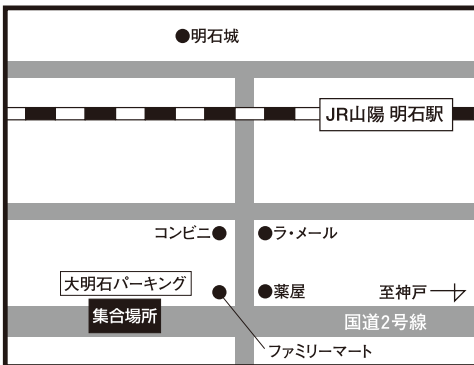

★この地図は全コース共通のご案内となっております。ご乗車場所は最終行程表をご確認ください。

神戸新聞旅行社

バスツアー発着場所MAP

「心に残る旅」のご提案

神戸 ■神戸集合場所【JR神戸駅前 (ハウジングデザインセンター前)】

三宮 ■三宮集合場所【東遊園地内(マリーナ像前)】

住吉 ■住吉集合場所【JR住吉駅東灘区民センター前】

明石 ■明石集合場所【大明石パーキング2号線沿い】

西神中央 ■西神中央集合場所【HONDA CARS明舞西神中央店前】

西鈴蘭台 ■西鈴蘭台集合場所【神戸電鉄西鈴蘭台駅南 餃子の王将前】

加古川 ■加古川集合場所【JR加古川駅北側 北自動車整理場前】

姫路 ■姫路集合場所【JR姫路駅南側 新幹線口 ローターリー】

和田山 ■和田山集合場所【JR山陰本線和田山駅南側】

豊岡 ■豊岡集合場所【JR山陰本線豊岡駅西口】

八鹿 ■八鹿集合場所【JR山陰本線八鹿駅】

江原 ■江原集合場所【JR山陰本線江原駅西口】

●ご出発時間の**10分前**には必ずご集合ください。

※交通事情により、経由地からご乗車のお客様にはお待ちいただくこともございます。予めご了承ください。
 ※当日の緊急連絡先は、日程表に記載されている添乗員の携帯番号となります。渋滞などにより、集合時間にバスが到着しない場合は、しばらくお待ちいただくか、緊急連絡先へご連絡の上、現在位置をお確かめください。
 ※集合場所にはトイレがありません。最寄りの駅でお済ませください。