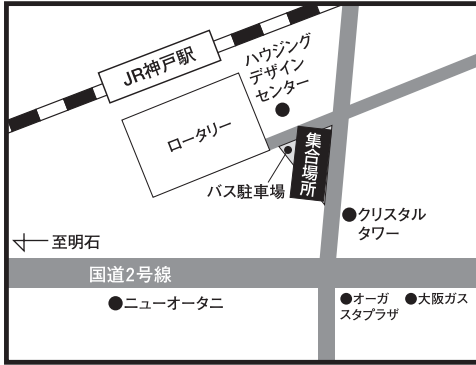

# バスツアー発着場所 MAP

## 神戸 ■神戸集合場所【JR神戸駅前 （ハウジングデザインセンター前）】

## 西神中央 ■西神中央集合場所【HONDA CARS明舞西神中央店前】

## 姫路 ■姫路集合場所【JR姫路駅南側 新幹線口 ローターリー】