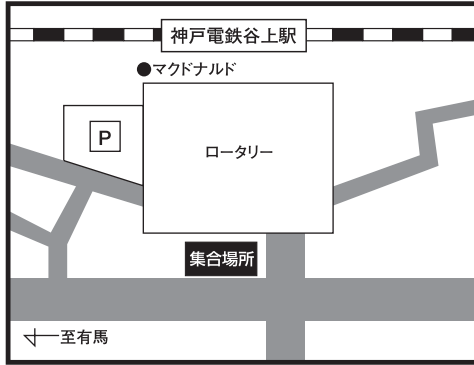

谷上 ■谷上集合場所 【神戸電鉄谷上駅前】