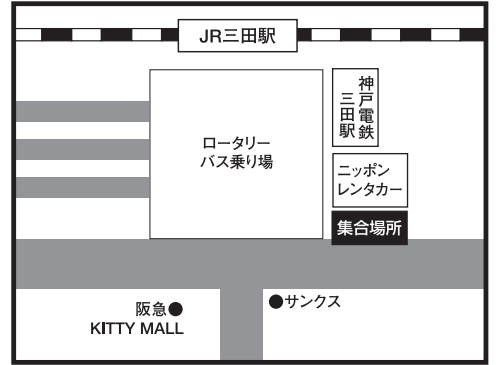

三田 ■三田集合場所 【JR・神戸電鉄三田駅前】