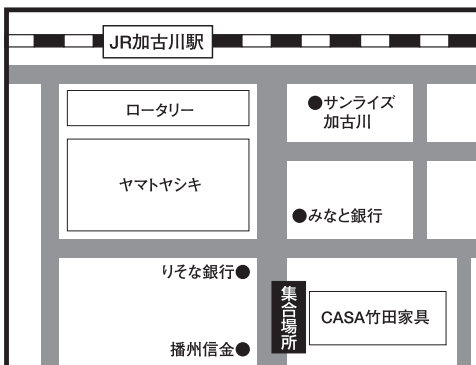

加古川 ■加古川集合場所 【CASA竹田家具前】