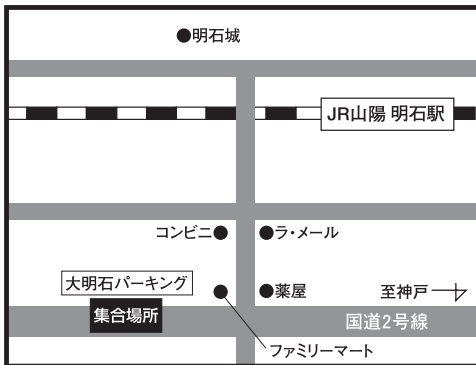

明石 ■明石集合場所 【大明石パーキング2号線沿い】