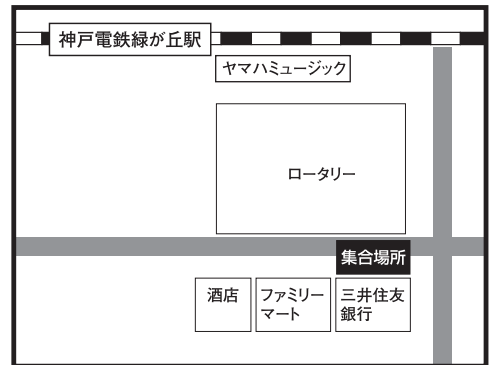

緑が丘 ■緑が丘集合場所 【神戸電鉄緑が丘駅前】