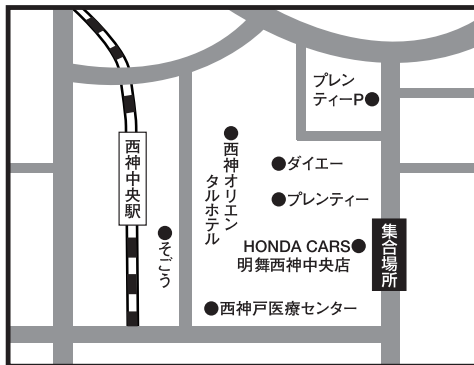

# バスツアー発着場所 MAP

## 谷上 ■谷上集合場所 【神戸電鉄谷上駅前】

## 明石 ■明石集合場所 【大明石パーキング2号線沿い】

## 西神中央 ■西神中央集合場所【HONDA CARS明舞西神中央店前】